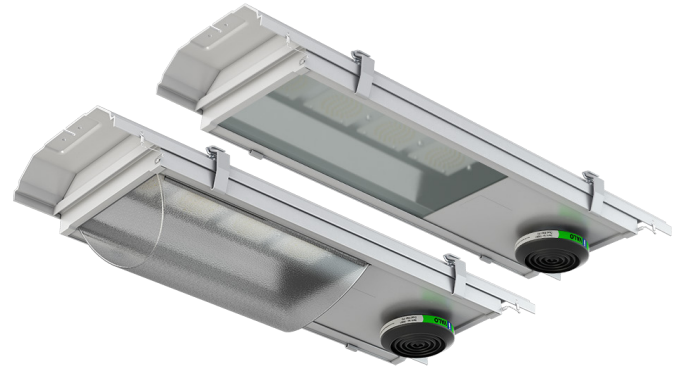

# I-VALO LED RETROFIT- UND UPDATE-PAKETE

## Einsparungen mit moderner Beleuchtungstechnologie

I-Valo Produkte sind nachhaltig – die Technologie lässt sich aufrüsten, während die technischen Hardware-Teile wie beispielsweise Leuchtengehäuse und Konsolen beibehalten werden. Die Kunden von I-Valo, die herkömmliche I-Valo Leuchten besitzen, profitieren somit von den Vorteilen moderner Technologie und effizienteren Lichtquellen und erzielen damit deutliche Energieeinsparungen. Mit LED Retrofit-Paketen beispielsweise können Sie Ihre Anlagen mit Hochentladungslampen (HID) und Leuchtstoffröhren in moderne LED-Beleuchtungsanlagen umwandeln.

## 6231 LED

für MT-250W Breitstrahler

- RetroFit-Paket für I-Valo HID-Leuchte 6231 (MT-250 W)
- Das Paket enthält ein LED-Modul mit zwei elektronischen Treibern, einen neuen Abdeckrahmen aus gehärtetem mattierten Glas und einen Staubfilter.
- Die neue niedrigere Abdeckung optimiert den Leuchtenwirkungsgrad und verhindert eine störende Blendung effektiv.