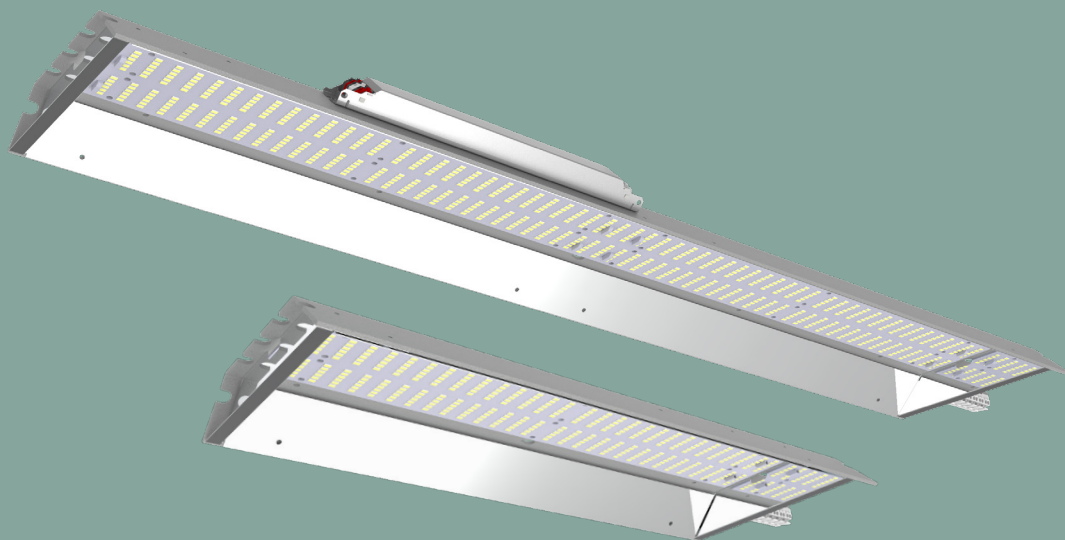

DIE AKTUELLESTE LED-TECHNOLOGIE STEHT JEDERZEIT ZUR VERFÜGBARUNG

DAVI ist eine aufrüstbare LED-Leuchte in Spitzenqualität, die speziell für die Beleuchtungsanforderungen in der Industrie entwickelt wurde. Das Technik-Paket dieser Leuchte kann ausgetauscht werden, sodass nicht die gesamte Leuchte am Ende ihrer Lebensdauer ersetzt werden muss. Durch die laufende Aktualisierung auf die neueste LED-Technologie, die stets in den gleichen Rahmen passt, wird die Verfügbarkeit von Ersatzteilen gewährleistet.

DAVI

LED Service-Pakete

Wählen Sie das passende LED Service-Paket nach den ersten fünf Ziffern der Artikelnummer der Leuchte.

ARTIKEL-NR.	LEISTUNGS-AUFNAHME	TA-KLASSE	LICHTSTROMBEREICH (LEUCHE) je nach Leuchtenabdeckung
Kurzes Modell DAVI			
DN10M	31 W	-25°C +60°C	4.400 - 4.900 lm
DN10X	31 W	-25°C +60°C	4.600 - 4.700 lm
DN20M	59 W	-25°C +45°C	9.700 - 9.900 lm
DN20X	59 W	-25°C +45°C	9.200 - 9.400 lm
DN21M	78 W	-25°C +40°C	12.400 - 13.700 lm
DN21X	78 W	-25°C +40°C	12.600 - 12.900 lm
Langes Modell DAVI			
DA20M	59 W	-25°C +50°C	9.000 - 10.000 lm
DA20X	59 W	-25°C +50°C	9.300 - 9.500 lm
DA40M	119 W	-25°C +45°C	18.100 - 19.600 lm
DA40X	119 W	-25°C +45°C	18.600 - 19.000 lm
DA41M	156 W	-25°C +40°C	24.800 - 27.500 lm
DA41X	156 W	-25°C +40°C	25.700 - 26.300 lm