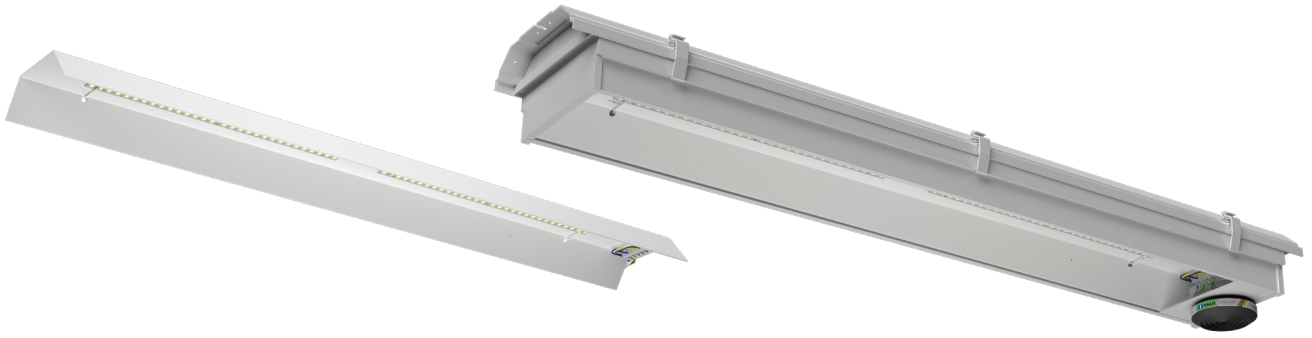

9441 LED UND 9451 LED

für I-VALO T5 Wannenleuchten

- Für I-Valo T5 Wannenleuchten 9441 (2 x FD-54W-G5) und 9451 (2 x FD-80W-G5)
- Komplettes LED-Technologiepaket mit Treiber

ARTIKEL-NR.	LEISTUNGS-AUFNAHME	TA-KLASSE	LICHTSTROM (LEUCHE)
9441.200.V3.LM11	55 W	-20 °C...+45 °C	8.500 lm
9451.200.V3.LM11	75 W	-20 °C...+45 °C	11.800 lm