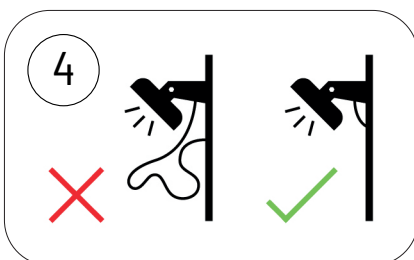

## I-VALO LUKA INSTALLATION INSTRUCTIONS

LB100

LB220

0° / 5° / 10° / 15° / 25°

LB200

0° / 5° / 10° / 15° / 25°

LB210

0° / 5° / 10° / 15° / 25°