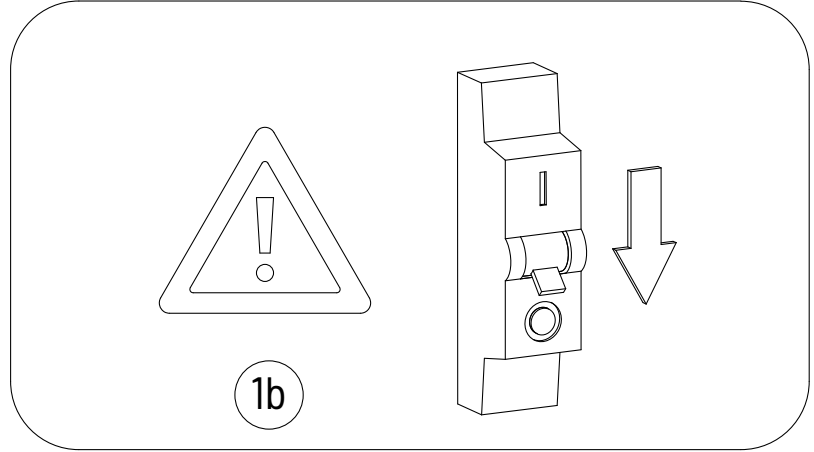

## I-VALO LUKA INSTALLATION INSTRUCTIONS

LB100

LB220

0° / 5° / 10° / 15° / 25°

LB200

0° / 5° / 10° / 15° / 25°

LB210

0° / 5° / 10° / 15° / 25°

LB300

0° / 15° / 25° / 35° / 45°

LB310

0° / 15° / 25° / 35° / 45°

LB320

LB400

0°-125°