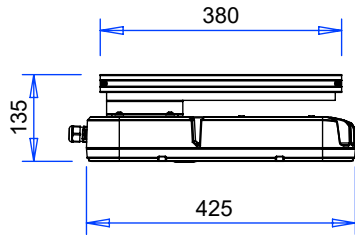

## I-VALO LUKA INSTALLATION INSTRUCTIONS

LB100

LB220

0° / 5° / 10° / 15° / 25°

LB200

0° / 5° / 10° / 15° / 25°

LB210

0° / 5° / 10° / 15° / 25°

LB300

0° / 15° / 25° / 35° / 45°

LB310

0° / 15° / 25° / 35° / 45°

LB320

LB400

0°-125°