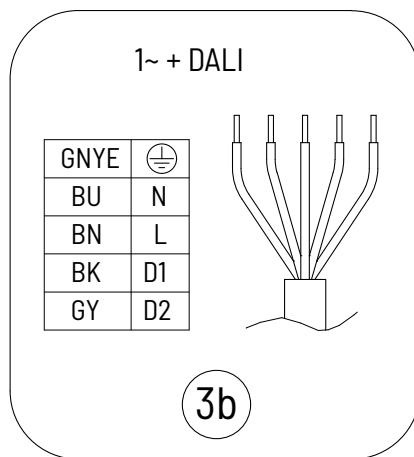

## I-VALO LUKA INSTALLATION INSTRUCTIONS

LB100

LB220

0° / 5° / 10° / 15° / 25°

LB200

0° / 5° / 10° / 15° / 25°

LB210

0° / 5° / 10° / 15° / 25°

LB300

0° / 15° / 25° / 35° / 45°

LB310

0° / 15° / 25° / 35° / 45°

LB320

LB400

0°-125°