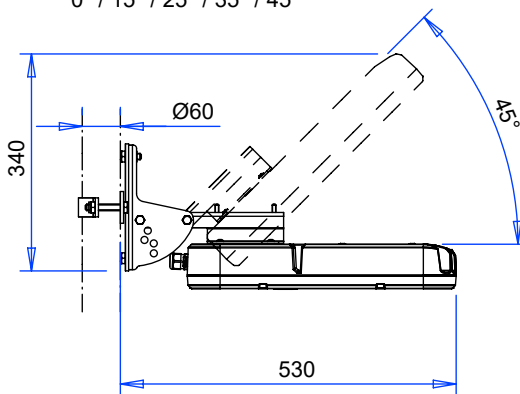

## I-VALO LUKA INSTALLATION INSTRUCTIONS

LB100

LB220

0° / 5° / 10° / 15° / 25°

LB200

0° / 5° / 10° / 15° / 25°

LB210

0° / 5° / 10° / 15° / 25°

LB300

0° / 15° / 25° / 35° / 45°

LB310

0° / 15° / 25° / 35° / 45°

LB320

LB400

0°-125°