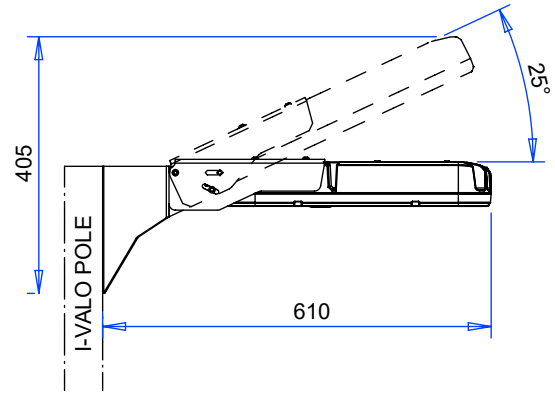

## I-VALO LUKA INSTALLATION INSTRUCTIONS

LB100

LB220

0° / 5° / 10° / 15° / 25°

LB200

0° / 5° / 10° / 15° / 25°

LB210

0° / 5° / 10° / 15° / 25°

LB300

0° / 15° / 25° / 35° / 45°

LB310

0° / 15° / 25° / 35° / 45°

LB320

LB400

0°-125°