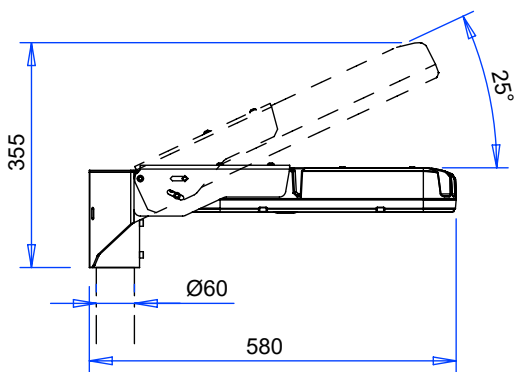

## I-VALO LUKA INSTALLATION INSTRUCTIONS

LB100

LB220

0° / 5° / 10° / 15° / 25°

LB200

0° / 5° / 10° / 15° / 25°

LB210

0° / 5° / 10° / 15° / 25°

LB300

0° / 15° / 25° / 35° / 45°

LB310

0° / 15° / 25° / 35° / 45°

LB320

LB400

0°-125°