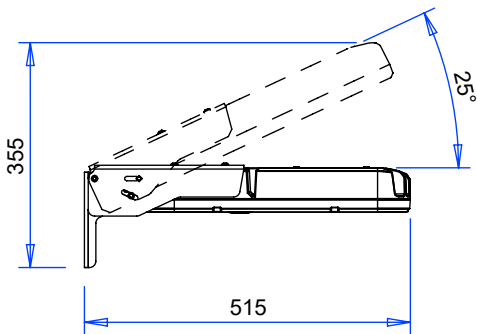

## I-VALO LUKA INSTALLATION INSTRUCTIONS

LB100

LB220

0° / 5° / 10° / 15° / 25°

LB200

0° / 5° / 10° / 15° / 25°

LB210

0° / 5° / 10° / 15° / 25°

LB300

0° / 15° / 25° / 35° / 45°

LB310

0° / 15° / 25° / 35° / 45°

LB320

LB400

0°-125°