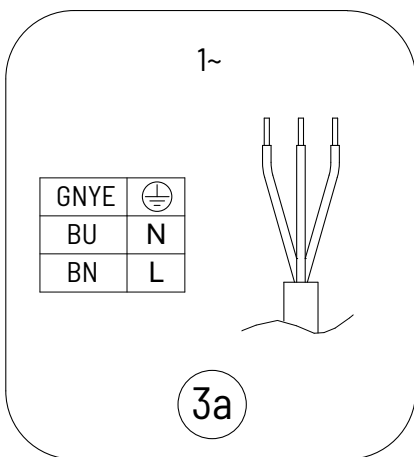

## I-VALO LUKA INSTALLATION INSTRUCTIONS

LB100

LB220

0° / 5° / 10° / 15° / 25°

LB200

0° / 5° / 10° / 15° / 25°

LB210

0° / 5° / 10° / 15° / 25°

LB300

0° / 15° / 25° / 35° / 45°

LB310

0° / 15° / 25° / 35° / 45°

LB320

LB400

0°-125°