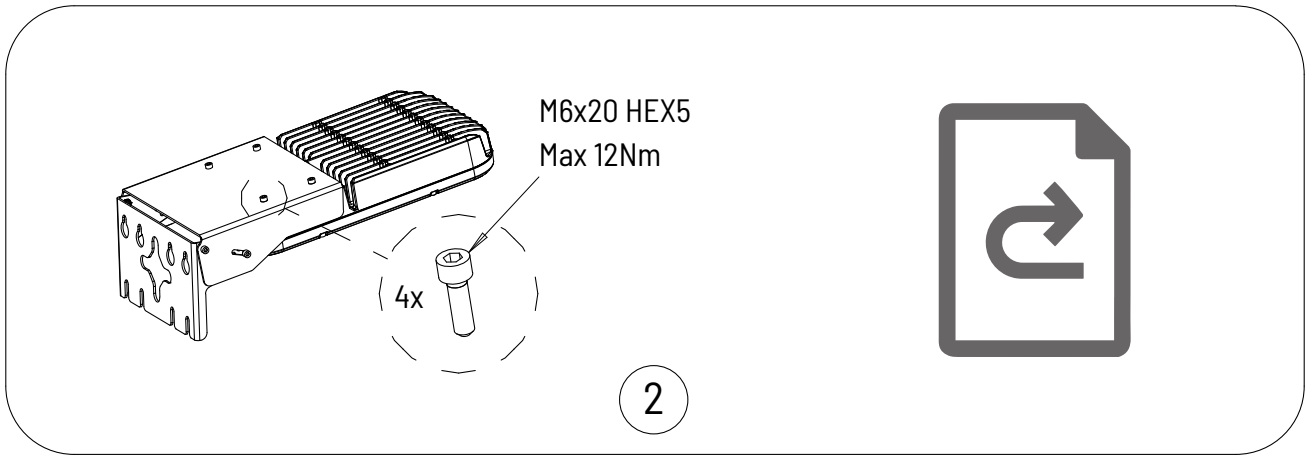

## I-VALO LUKA INSTALLATION INSTRUCTIONS

LB100

LB220

0° / 5° / 10° / 15° / 25°

LB200

0° / 5° / 10° / 15° / 25°

LB210

0° / 5° / 10° / 15° / 25°

LB300

0° / 15° / 25° / 35° / 45°

LB310

0° / 15° / 25° / 35° / 45°

LB320

LB400

0°-125°