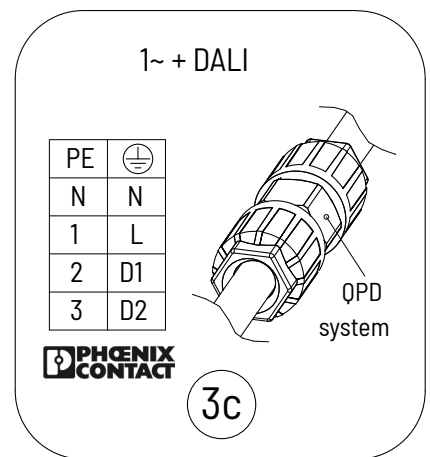

## I-VALO LUKA INSTALLATION INSTRUCTIONS

LB100

LB220

0° / 5° / 10° / 15° / 25°

LB200

0° / 5° / 10° / 15° / 25°

LB210

0° / 5° / 10° / 15° / 25°

LB300

0° / 15° / 25° / 35° / 45°

LB310

0° / 15° / 25° / 35° / 45°

LB320

LB400

0°-125°