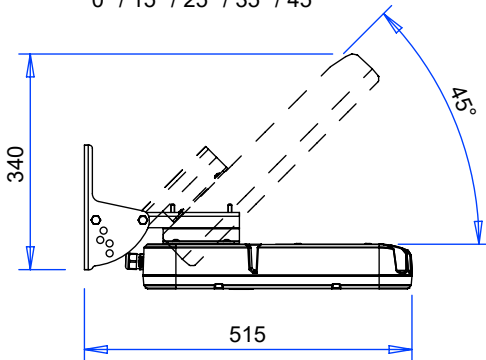

## I-VALO LUKA INSTALLATION INSTRUCTIONS

LB100

LB220

0° / 5° / 10° / 15° / 25°

LB200

0° / 5° / 10° / 15° / 25°

LB210

0° / 5° / 10° / 15° / 25°

LB300

0° / 15° / 25° / 35° / 45°

LB310

0° / 15° / 25° / 35° / 45°

LB320

LB400

0°-125°