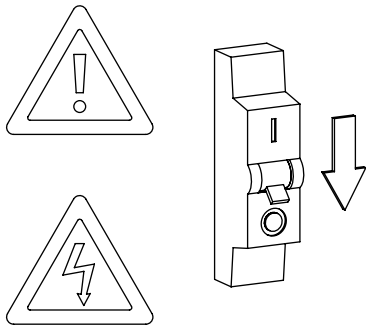

LUKA SENSOR INSTALLATION INSTRUCTIONS

A
↑
G

FI Tämä tuote sisältää valonlähteen, jonka energiatehokkuusluokka on **C**.

EN This product contains a light source of energy efficiency class **C**.

DE Dieses Produkt enthält eine Lichtquelle der Energieeffizienzklasse **C**.

SV Denna produkt innehåller en ljuskälla med energieffektivitetsklass **C**.

FR Ce produit contient une source lumineuse de classe d'efficacité énergétique **C**.

PL Ten produkt zawiera źródło światła o klasie efektywności energetycznej **C**.

1