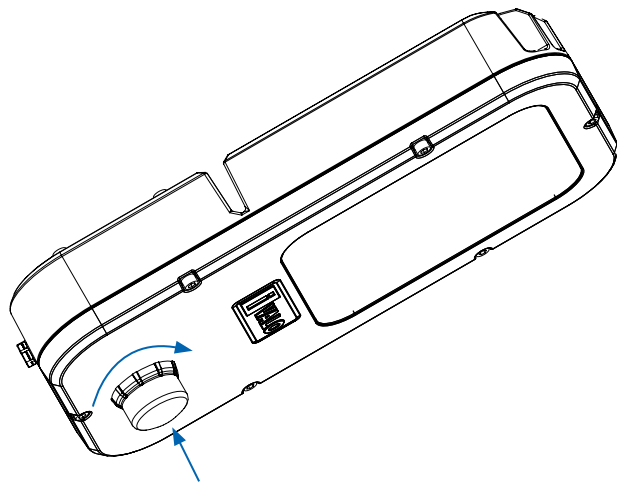

**LB310**

0° / 15° / 25° / 35° / 45°

**LB320**

**LB400**

0° - 125°

4a

4b

Koolmesh App Manual