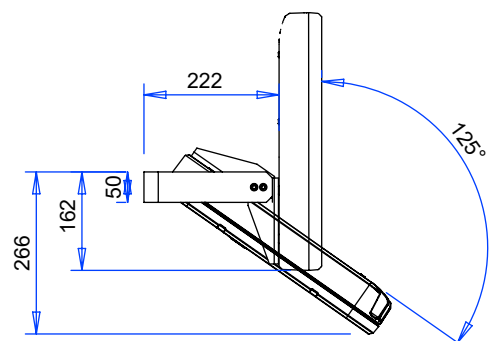

1

2

3

LB100

LB220

0° / 5° / 10° / 15° / 25°

LB200

0° / 5° / 10° / 15° / 25°

LB210

0° / 5° / 10° / 15° / 25°

LB300

0° / 15° / 25° / 35° / 45°

LB310

0° / 15° / 25° / 35° / 45°

LB320

LB400

0° - 125°

4a

4b

Koolmesh App Manual

Luminaire
 Ta-class
 IP Rating
 IK Code

Sensor
 Ta-class
 IP Rating
 IK Code