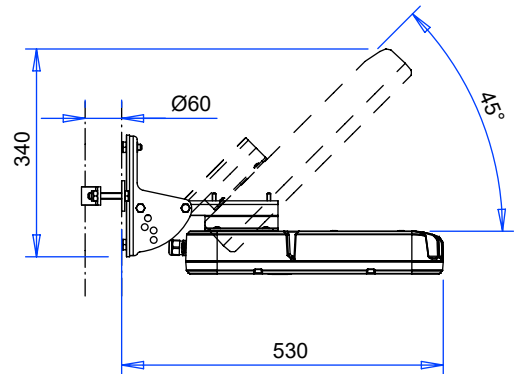

1

2

3

LB100

LB220

0° / 5° / 10° / 15° / 25°

LB200

0° / 5° / 10° / 15° / 25°

LB210

0° / 5° / 10° / 15° / 25°

LB300

0° / 15° / 25° / 35° / 45°

LB310

0° / 15° / 25° / 35° / 45°

LB320

LB400

0° - 125°

4a

4b

Koolmesh App Manual

Luminaire
 Ta-class
 IP Rating
 IK Code

Sensor
 Ta-class
 IP Rating
 IK Code