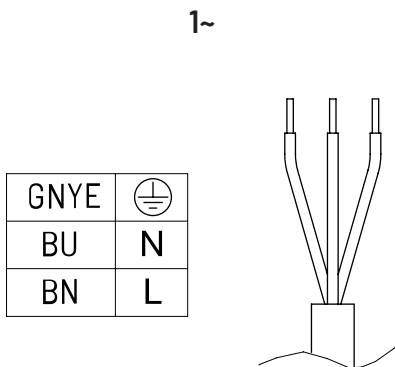

LUKA SENSOR INSTALLATION INSTRUCTIONS

A
↑
G

FI Tämä tuote sisältää valonlähteen, jonka energiatehokkuusluokka on **C**.

EN This product contains a light source of energy efficiency class **C**.

DE Dieses Produkt enthält eine Lichtquelle der Energieeffizienzklasse **C**.

1

2

3

LB100

LB220

0° / 5° / 10° / 15° / 25°

LB200

0° / 5° / 10° / 15° / 25°

LB210

0° / 5° / 10° / 15° / 25°

LB300

0° / 15° / 25° / 35° / 45°

LB310

0° / 15° / 25° / 35° / 45°

LB320

LB400