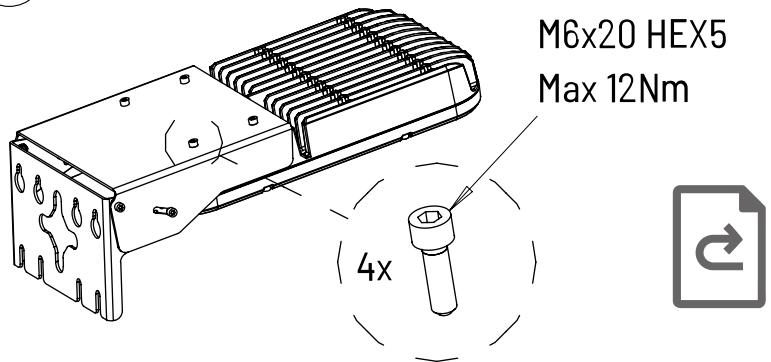

LUKA SENSOR INSTALLATION INSTRUCTIONS

A
↑
G

FI Tämä tuote sisältää valonlähteen, jonka energiatehokkuusluokka on **C**.

EN This product contains a light source of energy efficiency class **C**.

DE Dieses Produkt enthält eine Lichtquelle der Energieeffizienzklasse **C**.

1

2

3

LB100

LB220

0° / 5° / 10° / 15° / 25°

LB200

0° / 5° / 10° / 15° / 25°