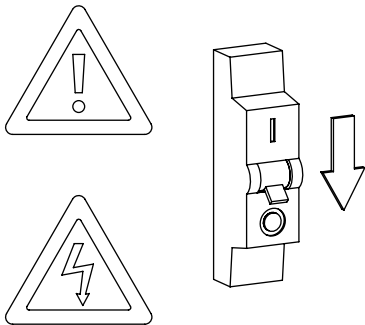

LB100

LUKA SENSOR INSTALLATION INSTRUCTIONS

A
↑
G

FI Tämä tuote sisältää valonlähteen, jonka energiatehokkuusluokka on **C**.

SV Denna produkt innehåller en ljuskälla med energieffektivitetsklass **C**.

EN This product contains a light source of energy efficiency class **C**.

FR Ce produit contient une source lumineuse de classe d'efficacité énergétique **C**.

DE Dieses Produkt enthält eine Lichtquelle der Energieeffizienzklasse **C**.

PL Ten produkt zawiera źródło światła o klasie efektywności energetycznej **C**.

1