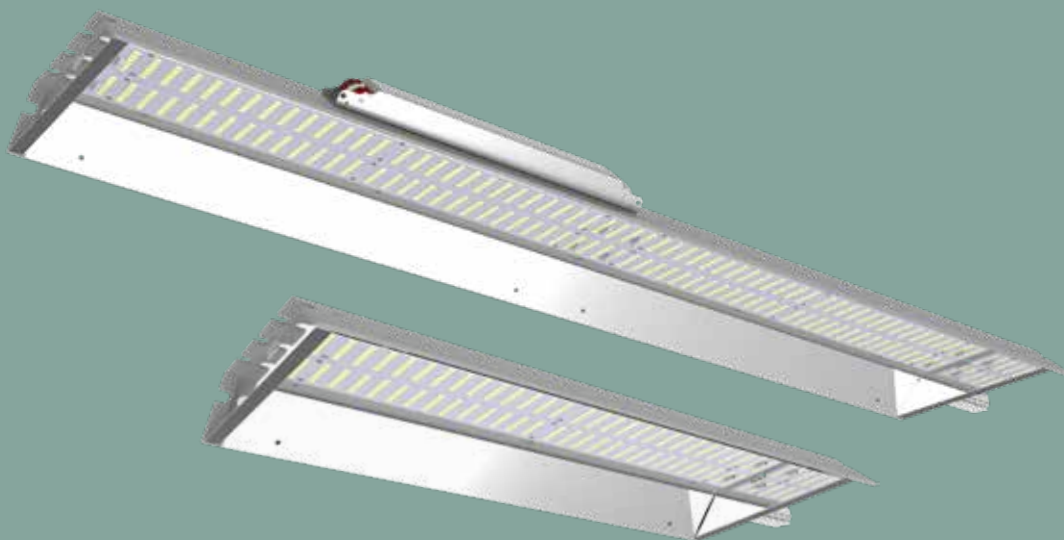

I-VALO DAVI® — ОБНОВЛЯЕМАЯ серия светодиодных светильников

Не нужно думать
о запасных частях!

НОВЕЙШИЕ СВЕТОДИОДНЫЕ ТЕХНОЛОГИИ, КОТОРЫЕ ВСЕГДА ДОСТУПНЫ

DAVI — обновляемый высококачественный светодиодный светильник, предназначенный для промышленных помещений. В данном светильнике применяется технология заменяемых компонентов. Это означает, что при окончании срока службы светильника его не надо менять полностью. Поддержка последних технологий гарантируется: новые светодиодные модули имеют конструкцию, совместимую с корпусом светильника.