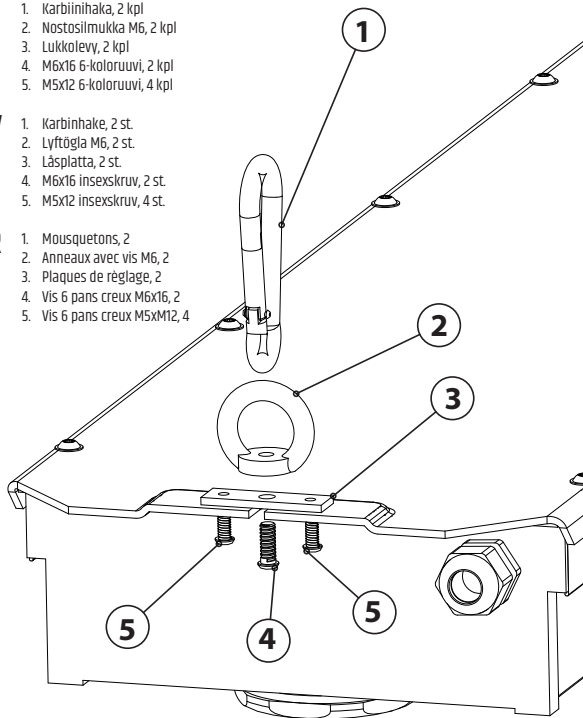

# 6022 Wire bracket

I-Valo Item No. 6022.000.00

Snro 43 004 17

- EN**
1. Carabiner clip, 2 pcs
  2. Lifting loop nuts M6, 2 pcs
  3. Lock plate, 2 pcs
  4. M6x16 hex socket screw, 2 pcs
  5. M5x12 hex socket screw, 4 pcs

- DE**
1. Karabinerhaken, 2 St.
  2. M6 Tragösen, 2 st.
  3. Sicherungsplatten, 2 st.
  4. M6x16 Innensechskantschrauben 2 st.
  5. M5x12 Innensechskantschrauben 4 st.

- FI**
1. Karbiinihaka, 2 kpl
  2. Nostosilmukka M6, 2 kpl
  3. Lukkolevy, 2 kpl
  4. M6x16 6-koloruuvi, 2 kpl
  5. M5x12 6-koloruuvi, 4 kpl

- SV**
1. Karbinhake, 2 st.
  2. Lyftögla M6, 2 st.
  3. Låsplatta, 2 st.
  4. M6x16 insexskruv, 2 st.
  5. M5x12 insexskruv, 4 st.

- FR**
1. Mousquetons, 2
  2. Anneaux avec vis M6, 2
  3. Plaques de réglage, 2
  4. Vis 6 pans creux M6x16, 2
  5. Vis 6 pans creux M5xM12, 4