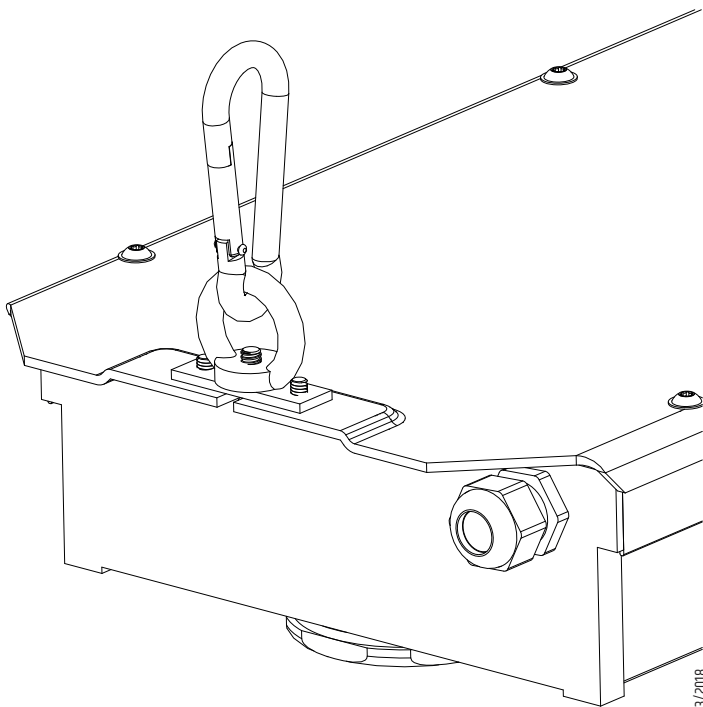

6022 Wire bracket

I-Valo Item No. 6022.000.00

Snro 43 004 17

6022 Asennusohje 3/2018