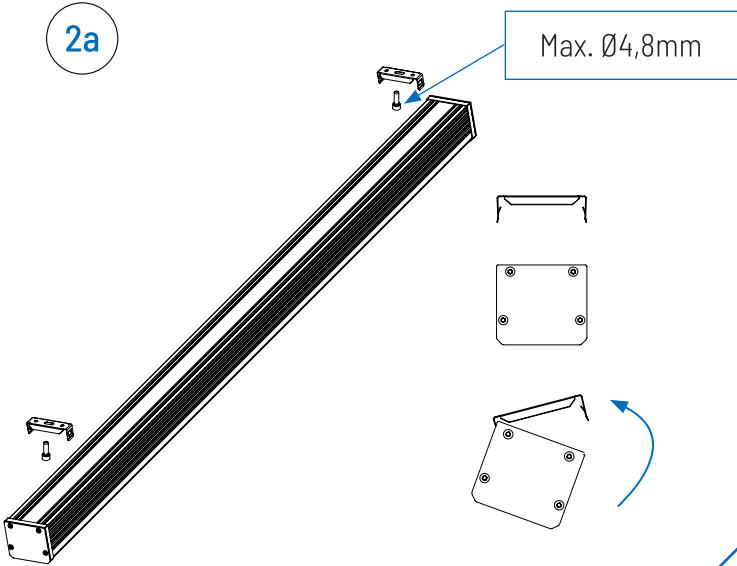

## I-VALO ARVO INSTALLATION INSTRUCTIONS

**FI** Tämä tuote sisältää valonlähteen, jonka energiatehokkuusluokka on **A**.  
**EN** This product contains a light source of energy efficiency class **A**.  
**DE** Dieses Produkt enthält eine Lichtquelle der Energieeffizienzklasse **A**.  
**SV** Denna produkt innehåller en ljuskälla med energieffektivitetsklass **A**.  
**FR** Ce produit contient une source lumineuse de classe d'efficacité énergétique **A**.  
**PL** Ten produkt zawiera źródło światła o klasie efektywności energetycznej **A**.

2a

Max. Ø4,8mm

2b

3a

~1

	GNYE
N	BU
L	BN

3b

~1 + DALI