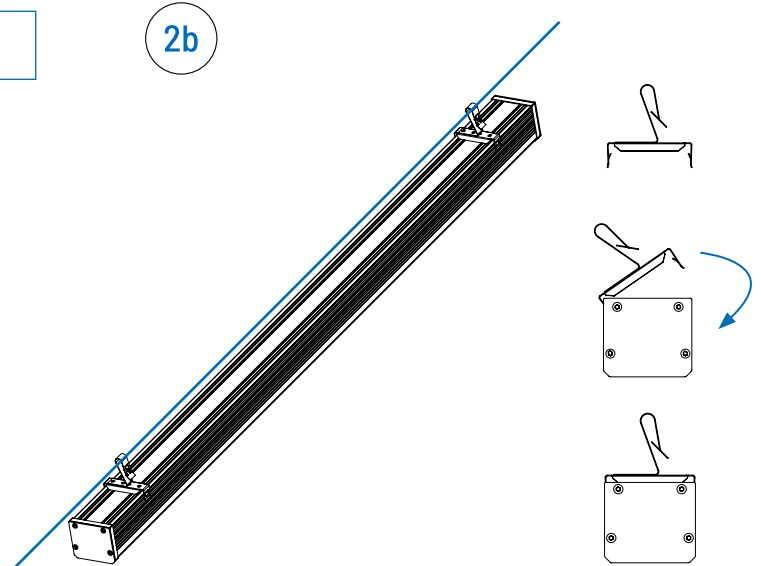

## I-VALO ARVO INSTALLATION INSTRUCTIONS

**FI** Tämä tuote sisältää valonlähteen, jonka energiatehokkuusluokka on **A**.  
**EN** This product contains a light source of energy efficiency class **A**.  
**DE** Dieses Produkt enthält eine Lichtquelle der Energieeffizienzklasse **A**.  
**SV** Denna produkt innehåller en ljuskälla med energieffektivitetsklass **A**.  
**FR** Ce produit contient une source lumineuse de classe d'efficacité énergétique **A**.  
**PL** Ten produkt zawiera źródło światła o klasie efektywności energetycznej **A**.

2a

Max. Ø4,8mm

2b

3a

~1

	GNYE
N	BU
L	BN

3b

~1 + DALI