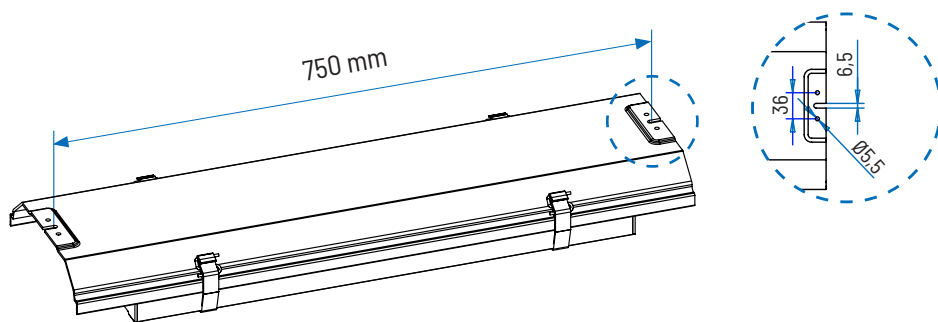

## I-VALO 6721LED & 6741LED INSTALLATION INSTRUCTIONS

**FI** Tämä tuote sisältää valonlähteen, jonka energiatehokkuusluokka on **C**.  
**EN** This product contains a light source of energy efficiency class **C**.  
**DE** Dieses Produkt enthält eine Lichtquelle der Energieeffizienzklasse **C**.  
**SV** Denna produkt innehåller en ljuskälla med energieffektivitetsklass **C**.  
**FR** Ce produit contient une source lumineuse de classe d'efficacité énergétique **C**.  
**PL** Ten produkt zawiera źródło światła o klasie efektywności energetycznej **C**.