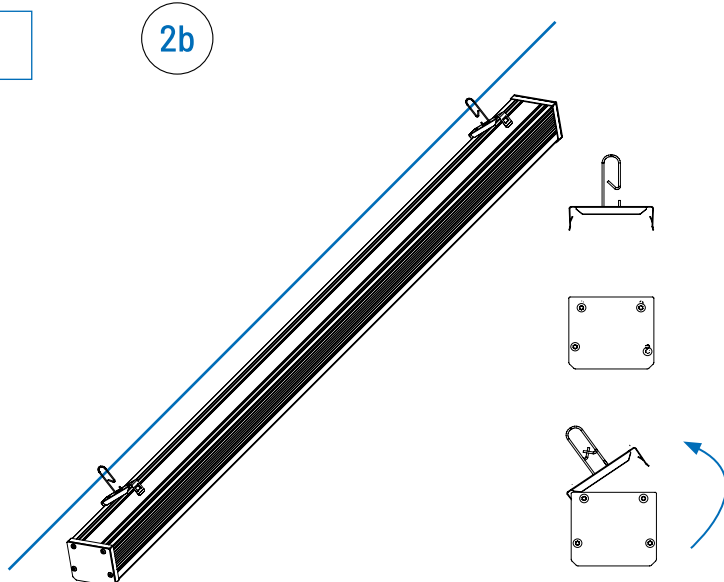

I-VALO ARVO INSTALLATION INSTRUCTIONS

FI Tämä tuote sisältää valonlähteen, jonka energiatehokkuusluokka on **B**.
EN This product contains a light source of energy efficiency class **B**.
DE Dieses Produkt enthält eine Lichtquelle der Energieeffizienzklasse **B**.
SV Denna produkt innehåller en ljuskälla med energieffektivitetsklass **B**.
FR Ce produit contient une source lumineuse de classe d'efficacité énergétique **B**.
PL Ten produkt zawiera źródło światła o klasie efektywności energetycznej **B**.

2a

Max. Ø4,8mm

2b

3a

~1

	GNYE
N	BU
L	BN

3b

~1 + DALI