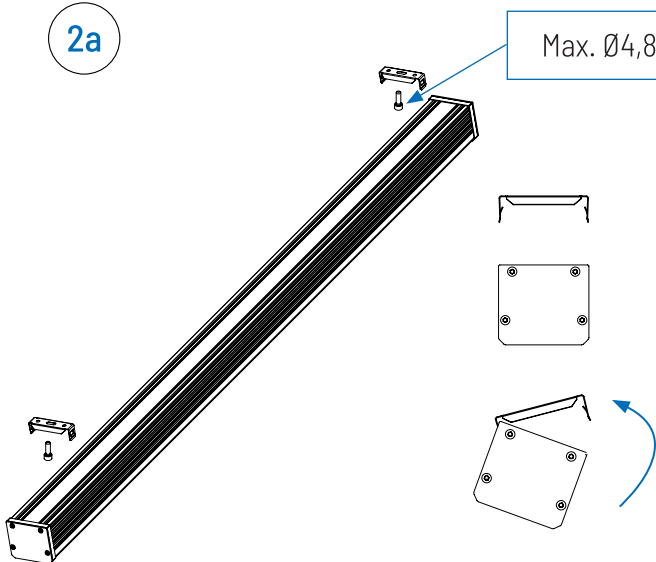

I-VALO ARVO INSTALLATION INSTRUCTIONS

FI Tämä tuote sisältää valonlähteen, jonka energiatehokkuusluokka on **B**.
EN This product contains a light source of energy efficiency class **B**.
DE Dieses Produkt enthält eine Lichtquelle der Energieeffizienzklasse **B**.
SV Denna produkt innehåller en ljuskälla med energieffektivitetsklass **B**.
FR Ce produit contient une source lumineuse de classe d'efficacité énergétique **B**.
PL Ten produkt zawiera źródło światła o klasie efektywności energetycznej **B**.

2a

Max. Ø4,8mm

2b

3a

~1

	GNYE
N	BU
L	BN

3b

~1 + DALI