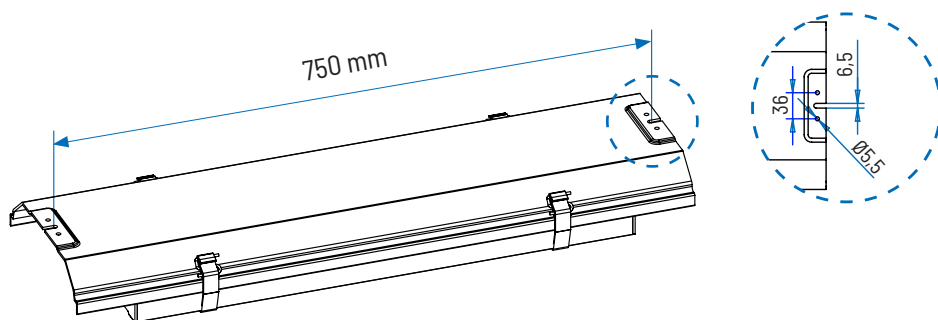

I-VALO 6721LED & 6741LED INSTALLATION INSTRUCTIONS

FI Tämä tuote sisältää valonlähteen, jonka energiatehokkuusluokka on **C**.
EN This product contains a light source of energy efficiency class **C**.
DE Dieses Produkt enthält eine Lichtquelle der Energieeffizienzklasse **C**.
SV Denna produkt innehåller en ljuskälla med energieffektivitetsklass **C**.
FR Ce produit contient une source lumineuse de classe d'efficacité énergétique **C**.
PL Ten produkt zawiera źródło światła o klasie efektywności energetycznej **C**.